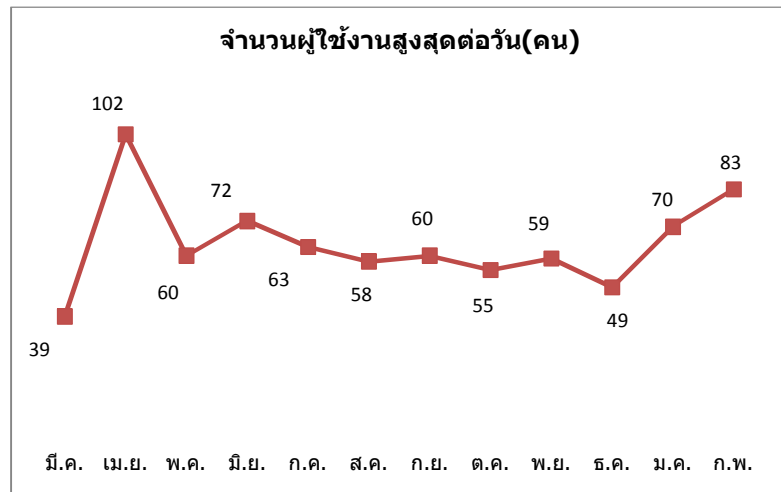

## สถิติการใช้งานระบบ สารบรรณอิเล็กทรอนิกส์

รายงานสถิติ / เดือน	มี.ค.	เม.ย.	พ.ค.	มิ.ย.	ก.ค.	ส.ค.	ก.ย.	ต.ค.	พ.ย.	ธ.ค.	ม.ค.	ก.พ.
จำนวนการใช้งานตลอดเดือน (ครั้ง)	1822	3707	4913	5860	4944	5465	5456	5587	5343	4738	5941	5666
จำนวนผู้ใช้งานสูงสุดต่อวัน (คน)	39	102	60	72	63	58	60	55	59	49	70	83