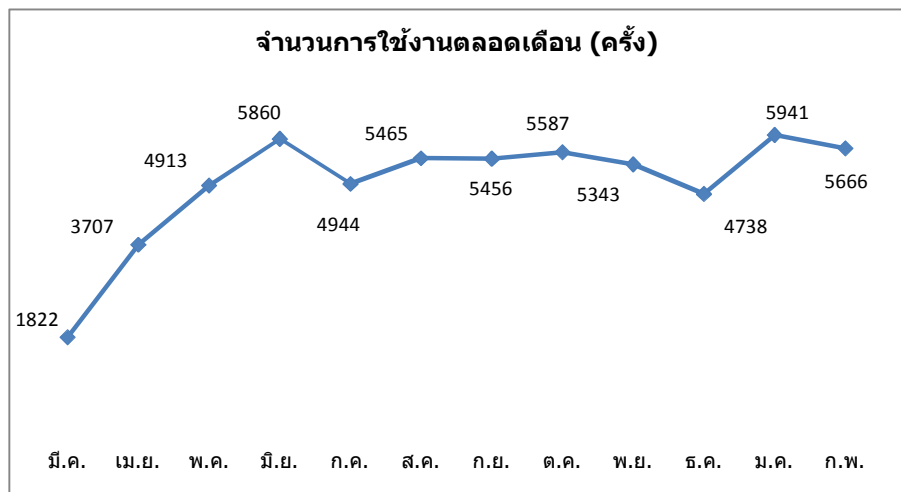

## สถิติการใช้งานระบบ สารบรรณอิเล็กทรอนิกส์

รายงานสถิติ / เดือน	มี.ค.	เม.ย.	พ.ค.	มิ.ย.	ก.ค.	ส.ค.	ก.ย.	ต.ค.	พ.ย.	ธ.ค.	ม.ค.	ก.พ.
จำนวนการใช้งานตลอดเดือน (ครั้ง)	1822	3707	4913	5860	4944	5465	5456	5587	5343	4738	5941	5666
จำนวนผู้ใช้งานสูงสุดต่อวัน (คน)	39	102	60	72	63	58	60	55	59	49	70	83